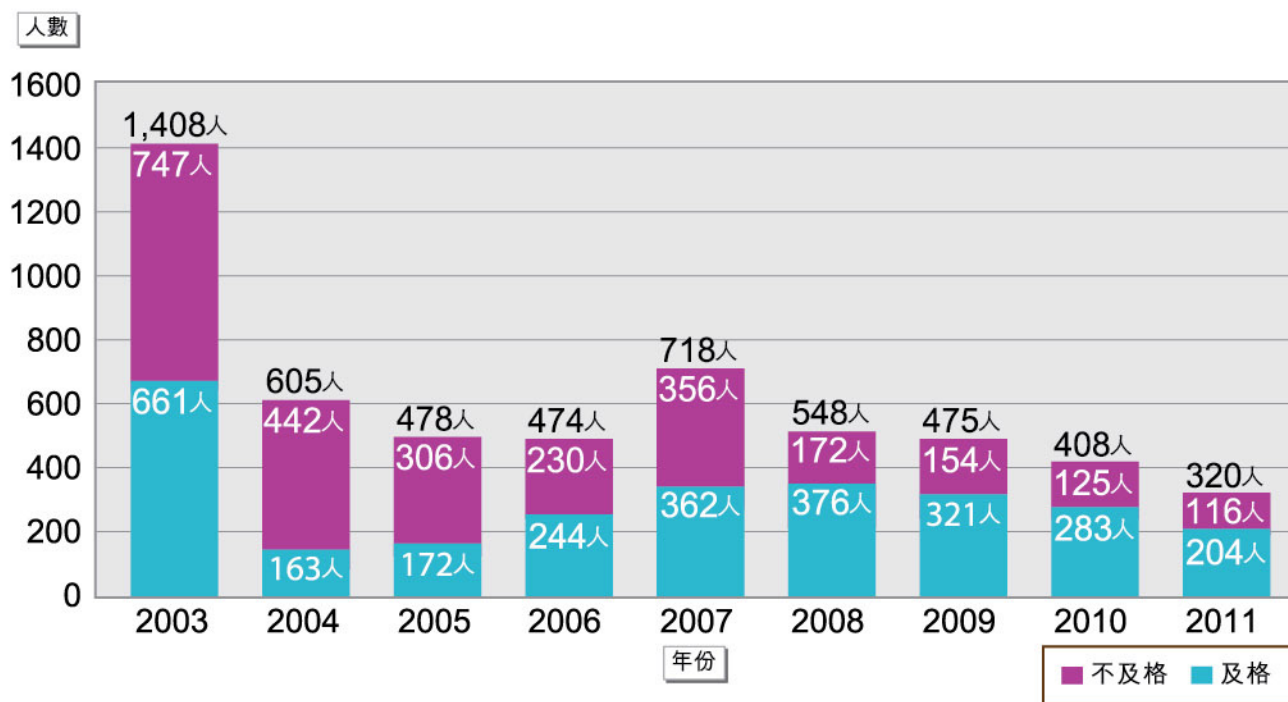

## 圖表三 參加中醫執業資格試人數

圖表三(1) 2003年至2011年中醫執業資格試第I部分筆試考生數目

圖表三(2) 2003年至2011年中醫執業資格試第II部分臨床考試考生數目